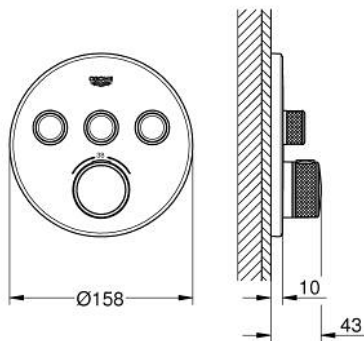

## 29 121 GL0 GROHTHERM SMARTCONTROL UNITATE DE CONTROL CU TERMOSTAT PENTRU INSTALARE ÎNCASTRATĂ CU 3 IEȘIRI

### DESCRIEREA PRODUSULUI

- Colour: cool sunrise
- set pentru instalarea finală a codului
- GROHE Rapido SmartBox (35 600/35 604)
- mască metalică de perete cu GROHE FastFixation (element de etanșeizare mască aparentă și arbore, elemente de fixare ascunse), ajustabilă 6° retroactiv
- finisaj GROHE Long-Life
- GROHE SmartControl - buton pentru comanda ON-OFF, ajustarea debitului prin rotire, de la GROHE Water Saving la volum complet
- simboluri interschimbabile
- GROHE TurboStat cartuș compact cu termoelement din ceară
- GROHE SafeStop - oprire de siguranță la 38°C
- limitare opțională de temperatură la 43°C / 46°C GROHE SafeStop Plus inclusă
- valve unic-sens și filtre impurități încorporate
- utilizarea simultană a mai multor consumatori
- fără set de preinstalare
- performanțele debitului: ieșire A = 23 l/min ieșire B = 27 l/min ieșire C = 23 l/min ieșire A + B = 33 l/min ieșire A + B + C = 36 l/min