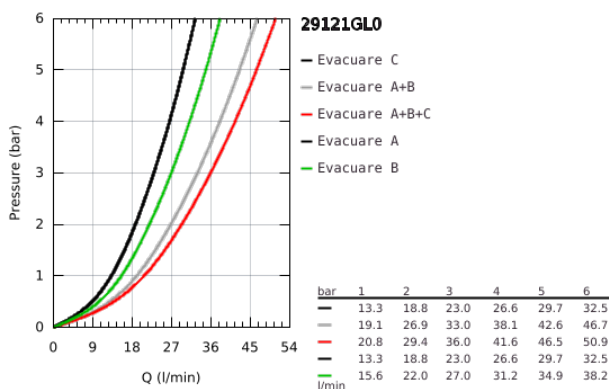

## 29 121 GL0 GROHTHERM SMARTCONTROL UNITATE DE CONTROL CU TERMOSTAT PENTRU INSTALARE ÎNCASTRATĂ CU 3 IEȘIRI

### DESCRIEREA PRODUSULUI

- Colour: cool sunrise
- set pentru instalarea finală a codului
- GROHE Rapido SmartBox (35 600/35 604)
- mască metalică de perete cu GROHE FastFixation (element de etanșeizare mască aparentă și arbore, elemente de fixare ascunse), ajustabilă 6° retroactiv
- finisaj GROHE Long-Life
- GROHE SmartControl - buton pentru comanda ON-OFF, ajustarea debitului prin rotire, de la GROHE Water Saving la volum complet
- simboluri interschimbabile
- GROHE TurboStat cartuș compact cu termoelement din ceară
- GROHE SafeStop - oprire de siguranță la 38°C
- limitare opțională de temperatură la 43°C / 46°C GROHE SafeStop Plus inclusă
- valve unic-sens și filtre impurități încorporate
- utilizarea simultană a mai multor consumatori
- fără set de preinstalare
- performanțele debitului: ieșire A = 23 l/min ieșire B = 27 l/min ieșire C = 23 l/min ieșire A + B = 33 l/min ieșire A + B + C = 36 l/min